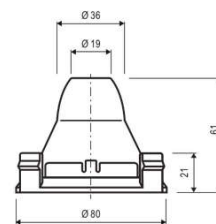

Technische Spezifikation (ETIM Klassenschlüssel: EC002558)

Art des Zubehörs/Ersatzteils	Reflektor	Lichtverteilung	symmetrisch
Durchmesser [mm]	80	Raster gelocht	nein
Höhe/Tiefe [mm]	61	Reflektor gelocht	nein
Werkstoff	Kunststoff	Ausführung des Rasters/Reflektors	glänzend
Farbe	schwarz	Gewicht [kg]	0,06
Ausstrahlungswinkel	60	BEG	nein
Lichtaustritt	direkt		