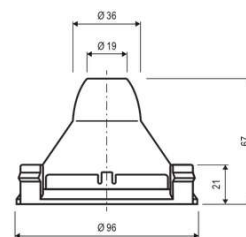

Technische Spezifikation (ETIM Klassenschlüssel: EC002558)

Art des Zubehörs/Ersatzteils	Reflektor	Lichtverteilung	symmetrisch
Durchmesser [mm]	96	Raster gelocht	nein
Höhe/Tiefe [mm]	67	Reflektor gelocht	nein
Werkstoff	Kunststoff	Ausführung des Rasters/Reflektors	glänzend
Farbe	weiß	Gewicht [kg]	0,09
Ausstrahlungswinkel	60	BEG	nein
Lichtaustritt	direkt		