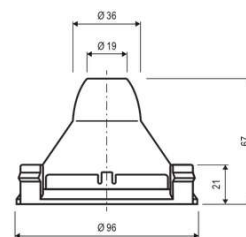

Technische Spezifikation (ETIM Klassenschlüssel: EC002558)

Art des Zubehörs/Ersatzteils	Reflektor	Lichtverteilung	symmetrisch
Durchmesser [mm]	96	Raster gelocht	nein
Höhe/Tiefe [mm]	67	Reflektor gelocht	nein
Werkstoff	Kunststoff	Ausführung des Rasters/Reflektors	glänzend
Farbe	schwarz	Gewicht [kg]	0,09
Ausstrahlungswinkel	60	BEG	nein
Lichtaustritt	direkt		