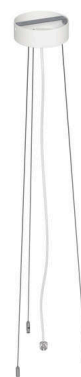

Produktdatenblatt | Produktzubehör (Montage/Befestigung)

Artikelnummer:	DDT8001SAH
Serie:	DROP DOWN
EAN:	4037293064224
Zolltarifnummer:	73269098900

Artikelbeschreibung

Seilabhängung mit Baldachin für DROP DOWN Serie ■
2,50m Seil und 2,50m Anschlussleitung

Seilabhängung mit Baldachin für alle Artikel der DROP DOWN Serie:
DDT300125, DDT400125, DDT600125, DDT800125, DDD300125,
DDD400125, DDD600125 und DDD800125. Der Baldachin hat einen
Durchmesser von 150mm und eine Höhe von 40mm. Das Kabel hat eine
Länge von 2,50m.

Technische Spezifikation (ETIM Klassenschlüssel: EC002557)

Durchmesser [mm]	150	Werkstoff	Aluminium
Länge [mm]	2500	Farbe	weiß
Höhe [mm]	40	Transparent	nein
Pendellänge	0 - 0	Zubehör	ja
Art des Zubehörs/Ersatzteils	Seilabhängung	Ersatzteil	nein
Befestigungsart	Befestigung mit Schraube	Gewicht [kg]	1
Anzahl der Befestigungslöcher	2	BEG	nein