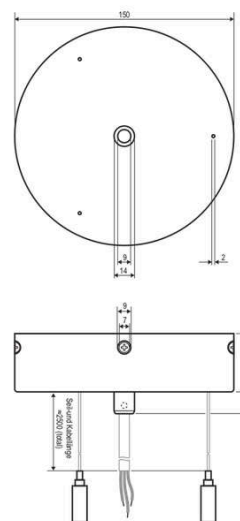

Produktdatenblatt | Produktzubehör (Montage/Befestigung)

Artikelnummer:	DDT8001SAH
Serie:	DROP DOWN
EAN:	4037293064224
Zolltarifnummer:	73269098900

Artikelbeschreibung

Seilabhängung mit Baldachin für DROP DOWN Serie ■
2,50m Seil und 2,50m Anschlussleitung

Seilabhängung mit Baldachin für alle Artikel der DROP DOWN Serie:
DDT300125, DDT400125, DDT600125, DDT800125, DDD300125,
DDD400125, DDD600125 und DDD800125. Der Baldachin hat einen
Durchmesser von 150mm und eine Höhe von 40mm. Das Kabel hat eine
Länge von 2,50m.

Technische Spezifikation (ETIM Klassenschlüssel: EC002557)

Durchmesser [mm]	150	Werkstoff	Aluminium
Länge [mm]	2500	Farbe	weiß
Höhe [mm]	40	Transparent	nein
Pendellänge	0 - 0	Zubehör	ja
Art des Zubehörs/Ersatzteils	Seilabhängung	Ersatzteil	nein
Befestigungsart	Befestigung mit Schraube	Gewicht [kg]	1
Anzahl der Befestigungslöcher	2	BEG	nein