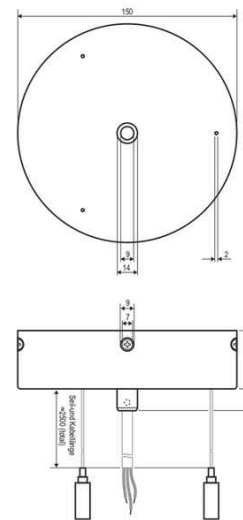

Produktdatenblatt | Produktzubehör (Montage/Befestigung)

Artikelnummer:	DDT8009SAH
Serie:	DROP DOWN
EAN:	4037293064248
Zolltarifnummer:	73269098900

Artikelbeschreibung

Seilabhängung mit Baldachin für DROP DOWN Serie ■ schwarz ■ 2,50m Seil und 2,50m Anschlussleitung

Seilabhängung mit Baldachin für alle Artikel der DROP DOWN Serie: DDT300925, DDT400925, DDT600925, DDT800925, DDD300925, DDD400925, DDD600925 und DDD800925. Der Baldachin hat einen Durchmesser von 150mm und eine Höhe von 40mm. Das Kabel hat eine Länge von 2,50m.

Technische Spezifikation (ETIM Klassenschlüssel: EC002557)

Durchmesser [mm]	150	Werkstoff	Aluminium
Länge [mm]	2500	Farbe	schwarz
Höhe [mm]	40	Transparent	nein
Pendellänge	0 - 0	Zubehör	ja
Art des Zubehörs/Ersatzteils	Seilabhängung	Ersatzteil	nein
Befestigungsart	Befestigung mit Schraube	Gewicht [kg]	1
Anzahl der Befestigungslöcher	2	BEG	nein