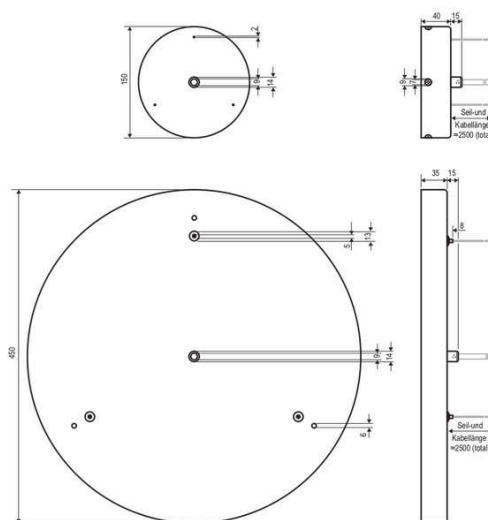

Produktdatenblatt | Produktzubehör (Montage/Befestigung)

Artikelnummer:	<b>DUT6009SAH</b>
Serie:	<b>DROP UP+DOWN</b>
EAN:	4037293064125
Zolltarifnummer:	73269098900

**Artikelbeschreibung**

Seilabhängung mit Baldachin für DUT600925 und DUD600925  
 ■ 2,50m Seil und 2,50m Anschlussleitung

Seilabhängung mit Baldachin für den Artikel DUT600925 und DUD600925. Der Baldachin hat einen Durchmesser von 150mm und eine Höhe von 40mm. Das Kabel hat eine Länge von 2,50m.

**Technische Spezifikation** (ETIM Klassenschlüssel: EC002557)

Durchmesser [mm]	150	Werkstoff	Aluminium
Länge [mm]	2500	Farbe	schwarz
Höhe [mm]	40	Transparent	nein
Pendellänge	0 - 0	Zubehör	ja
Art des Zubehörs/Ersatzteils	Seilabhängung	Ersatzteil	nein
Befestigungsart	Befestigung mit Schraube	Gewicht [kg]	3
Anzahl der Befestigungslöcher	2	BEG	nein