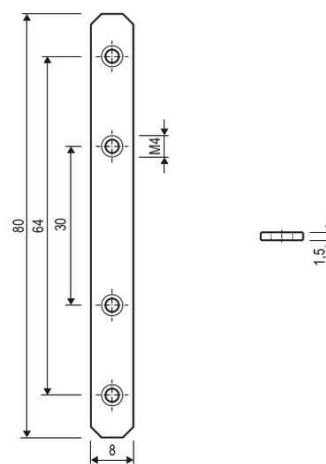

Produktdatenblatt |

Artikelnummer:	APHVB
Serie:	
EAN:	4037293061520
Zolltarifnummer:	76109090950

Artikelbeschreibung

Alu-Profil-Linearverbinder ■ für Aluprofile

Aluminiumverbinder passend für Aluprofile der Serien APXS, APXST, APTE, APH, APHT, APSF, APRD, APRU, APRT, APEB, APSL, APRU44 und APRU46. Mit dem Verbinder können die Alu-Profile rückseitig verbunden werden, so dass kein Wechsel zwischen den Profilen und somit auch kein unerwünschter Lichtaustritt entsteht. Technische Daten: Material: Aluminium eloxiert. Lieferumfang: 1x Verbinder, 4x Schraube.

APHVB Alle Maße in mm M 1:1

Technische Spezifikation (ETIM Klassenschlüssel: EC002557)

Länge [mm]	80	Transparent	nein
Breite [mm]	8	Zubehör	ja
Höhe [mm]	1,5	Ersatzteil	nein
Art des Zubehörs/Ersatzteils	sonstige	Gewicht [kg]	0,01
Werkstoff	Aluminium	BEG	nein
Farbe	Aluminium		