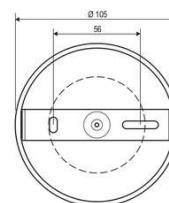

Produktdatenblatt | Produktzubehör (Montage/Befestigung)

Artikelnummer:	<b>CAPE1501</b>
Serie:	<b>TRACK A</b>
EAN:	4037293064866
Zolltarifnummer:	73269098900

**Artikelbeschreibung**

Seilabhängung mit Baldachin ■ weiß ■ Kabellänge: 150cm ■ für CA150125 und CA150925

Seilabhängung mit Baldachin passend für die Leuchte CA150125. Bei der Abhängung handelt es sich um ein Textilummanteltes Kabel, sodass kein zusätzliches Stahlseil benötigt wird. Der Baldachin hat eine Aufbauhöhe von 29mm.

**Technische Spezifikation** (ETIM Klassenschlüssel: EC002557)

Durchmesser [mm]	105	Werkstoff	sonstige
Länge [mm]	1500	Farbe	weiß
Pendellänge	0 - 0	Transparent	nein
Art des Zubehörs/Ersatzteils	Seilabhängung	Zubehör	ja
Befestigungsart	Befestigung mit Schraube	Ersatzteil	nein
Anzahl der Befestigungslöcher	2	Gewicht [kg]	0,29
		BEG	nein