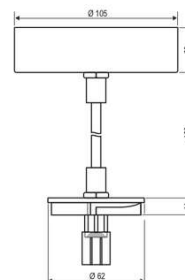

Produktdatenblatt | Produktzubehör (Montage/Befestigung)

Artikelnummer:	<b>CAPE1501</b>
Serie:	<b>TRACK A</b>
EAN:	4037293064866
Zolltarifnummer:	73269098900

**Artikelbeschreibung**

Seilabhängung mit Baldachin ■ weiß ■ Kabellänge: 150cm ■ für CA150125 und CA150925

Seilabhängung mit Baldachin passend für die Leuchte CA150125. Bei der Abhängung handelt es sich um ein Textilummanteltes Kabel, sodass kein zusätzliches Stahlseil benötigt wird. Der Baldachin hat eine Aufbauhöhe von 29mm.

**Technische Spezifikation** (ETIM Klassenschlüssel: EC002557)

Durchmesser [mm]	105	Werkstoff	sonstige
Länge [mm]	1500	Farbe	weiß
Pendellänge	0 - 0	Transparent	nein
Art des Zubehörs/Ersatzteils	Seilabhängung	Zubehör	ja
Befestigungsart	Befestigung mit Schraube	Ersatzteil	nein
Anzahl der Befestigungslöcher	2	Gewicht [kg]	0,29
		BEG	nein