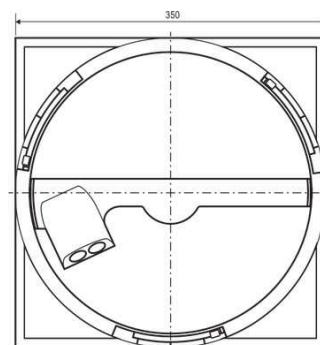

Artikelbeschreibung

LED Anbaupanel ■ quadratisch ■ weiß ■ IP54 ■ 30 W ■ 200-240 V/AC + 176-300 V/DC ■ 3000, 4000, 5700 K ■ 2600, 3100, 2900 lm ■ DALI

LED Anbaupanel für verschiedene Anwendungsbereiche im Innen- und Außenbereich (UV-stabilisiert). Das Panel kann sowohl an Decken, als auch an Wänden montiert werden. Durch den großflächigen Lichtaustritt wird dabei immer eine sehr homogene Ausleuchtung des Raumes erreicht. Die Leuchte kann auch über eine Zentralbatterie betrieben werden, mit einer Eingangsspannung von 176-300V/DC. Mit dem rückseitig angebrachten Schalter kann eine von drei möglichen Farbtemperaturen eingestellt werden. Die möglichen Farbtemperaturen und daraus resultierenden Lumen sind: 3000K (2600lm), 4000K (3100lm), 5700K (2900lm). Die Gehäusefarbe entspricht RAL9016. Protokoll: DT6,DALI. Schaltzyklen: 100000.