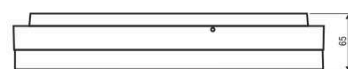

Artikelbeschreibung

LED Anbaupanel ■ quadratisch ■ weiß ■ IP54 ■ 30 W ■ 200-240 V/AC + 176-300 V/DC ■ 3000, 4000, 5700 K ■ 2600, 3100, 2900 lm ■ DALI

LED Anbaupanel für verschiedene Anwendungsbereiche im Innen- und Außenbereich (UV-stabilisiert). Das Panel kann sowohl an Decken, als auch an Wänden montiert werden. Durch den großflächigen Lichtaustritt wird dabei immer eine sehr homogene Ausleuchtung des Raumes erreicht. Die Leuchte kann auch über eine Zentralbatterie betrieben werden, mit einer Eingangsspannung von 176-300V/DC. Mit dem rückseitig angebrachten Schalter kann eine von drei möglichen Farbtemperaturen eingestellt werden. Die möglichen Farbtemperaturen und daraus resultierenden Lumen sind: 3000K (2600lm), 4000K (3100lm), 5700K (2900lm). Die Gehäusefarbe entspricht RAL9016. Protokoll: DT6,DALI. Schaltzyklen: 100000.