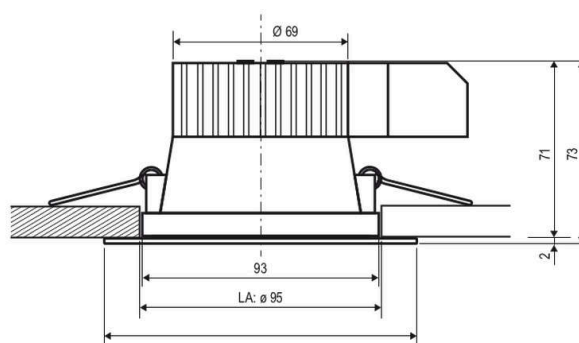

Technische Spezifikation (ETIM Klassenschlüssel: EC002892)

Schutzart (IP)	IP54	Farbwiedergabeindex CRI (Bereich)	80-89
Schutzart (NEMA)	3	Bildschirmarbeitsplatztauglich nach EN 12464-1	nein
Eingangsspannung [V]	220 - 240	Lichtausbeute [lm/W] (max.)	120
Spannungsart	AC	Konstant-Lichtstrom-Regelung	nein
Eingangsspannung 2 [V]	178 - 260	Lichtstärke [cd] (Berechnung)	442
Spannungsart 2	DC	Lichtverteiler	ohne
Frequenz	50/60 Hz	Lichtverteilung	symmetrisch
Schutzklasse	II	Ausstrahlungswinkel	95
Nennstrom [mA] – (min./max.)	85 - 120	Ausstrahlungswinkel einstellbar	nein
Form	rund	Ausstrahlungswinkel (Bereich)	extrem breitstrahlend >80°
Außendurchmesser [mm]	123	Ausführung des Rasters	ohne
Höhe/Tiefe [mm]	73	Fassung	ohne
Einbaudurchmesser [mm] – (min./max.)	95 - 95	Geeignet für Lichtbandkonfiguration	nein
Einbauhöhe/-tiefe [mm] – (min./max.)	71 - 71	Werkstoff des Gehäuses	Aluminium
Max. Systemleistung [W]	7,5	Mit Luftschlitzen	nein
Systemleistung einstellbar	Stufen	Gehäusefarbe	weiß
Systemleistung [W] – werkseitig	7,5	Oberflächenschutz Gehäuse	pulverbeschichtet
Systemleistung – Stufen [W]	5 - 7,5	Verstellbarkeit	nicht verstellbar
Lichtstrom einstellbar	Stufen	Werkstoff der Abdeckung	Kunststoff
Bemessungslichtstrom [lm]	900	Beschaffenheit der Abdeckung	opal
Lichtstrom (min./max.)	623 - 900	Farbe der Abdeckung	weiß
Lichtstrom – Stufen (lm)	623, 900	Ballwurfsicher	nein
Farbtemperatur einstellbar	Stufen	Mit Betriebsgerät	ja
Farbtemperatur (min./max.)	3000 - 4000	Betriebsgerät	LED-Betriebsgerät stromgesteuert
Farbtemperatur [K] – werkseitig	4000	Austauschbares Betriebsgerät	ja
Farbtemperatur – Stufen [K]	3000, 4000	Anschlussart	Steckklemme
Lichtaustritt	direkt	Art der Verdrahtung	geeignet für Durchgangsverdrahtung
Lichtfarbe	weiß		
Mit Leuchtmittel	ja		
Leuchtmittel	LED austauschbar		