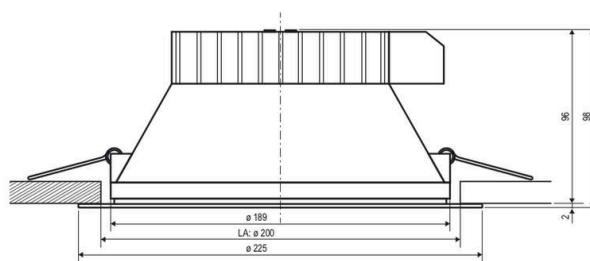

Technische Spezifikation (ETIM Klassenschlüssel: EC002892)

Schutzart (IP)	IP54	Farbwiedergabeindex CRI (Bereich)	80-89
Schutzart (NEMA)	3	Bildschirmarbeitsplatztauglich nach EN 12464-1	nein
Eingangsspannung [V]	220 - 240	Lichtausbeute [lm/W] (max.)	135
Spannungsart	AC	Konstant-Lichtstrom-Regelung	nein
Eingangsspannung 2 [V]	178 - 260	Lichtstärke [cd] (Berechnung)	1326
Spannungsart 2	DC	Lichtverteiler	ohne
Frequenz	50/60 Hz	Lichtverteilung	symmetrisch
Schutzklasse	II	Ausstrahlungswinkel	95
Nennstrom [mA] – (min./max.)	90 - 120	Ausstrahlungswinkel einstellbar	nein
Form	rund	Ausstrahlungswinkel (Bereich)	extrem breitstrahlend >80°
Außendurchmesser [mm]	225	Ausführung des Rasters	ohne
Höhe/Tiefe [mm]	98	Fassung	ohne
Einbaudurchmesser [mm] – (min./max.)	200 - 200	Geeignet für Lichtbandkonfiguration	nein
Einbauhöhe/-tiefe [mm] – (min./max.)	96 - 96	Werkstoff des Gehäuses	Aluminium
Max. Systemleistung [W]	20	Mit Luftschlitzen	nein
Systemleistung einstellbar	Stufen	Gehäusefarbe	weiß
Systemleistung [W] – werkseitig	20	Oberflächenschutz Gehäuse	pulverbeschichtet
Systemleistung – Stufen [W]	14,5 - 20	Verstellbarkeit	nicht verstellbar
Lichtstrom einstellbar	Stufen	Werkstoff der Abdeckung	Kunststoff
Bemessungslichtstrom [lm]	2703	Beschaffenheit der Abdeckung	opal
Lichtstrom (min./max.)	2051 - 2703	Farbe der Abdeckung	weiß
Lichtstrom – Stufen (lm)	2051, 2703	Ballwurfsicher	nein
Farbtemperatur einstellbar	Stufen	Mit Betriebsgerät	ja
Farbtemperatur (min./max.)	3000 - 4000	Betriebsgerät	LED-Betriebsgerät stromgesteuert
Farbtemperatur [K] – werkseitig	4000	Austauschbares Betriebsgerät	ja
Farbtemperatur – Stufen [K]	3000, 4000	Anschlussart	Steckklemme
Lichtaustritt	direkt	Art der Verdrahtung	geeignet für Durchgangsverdrahtung
Lichtfarbe	weiß		
Mit Leuchtmittel	ja		
Leuchtmittel	LED austauschbar		