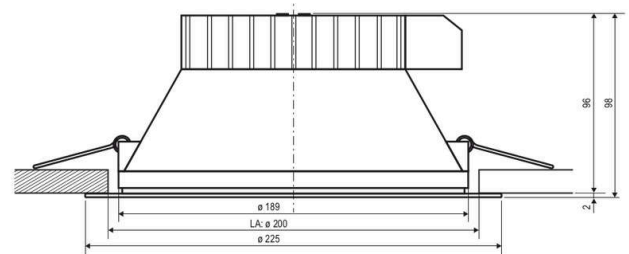

Technische Spezifikation (ETIM Klassenschlüssel: EC002892)

Schutzart (IP)	IP54	Farbwiedergabeindex CRI (Bereich)	80-89
Schutzart (NEMA)	3	Blendbegrenzung (UGR)	22
Eingangsspannung [V]	220 - 240	Bildschirmarbeitsplatztauglich nach EN 12464-1	nein
Spannungsart	AC	Lichtausbeute [lm/W] (max.)	137
Eingangsspannung 2 [V]	178 - 260	Konstant-Lichtstrom-Regelung	nein
Spannungsart 2	DC	Lichtstärke [cd] (Berechnung)	1657
Frequenz	50/60 Hz	Lichtverteiler	Reflektor
Schutzklasse	II	Lichtverteilung	symmetrisch
Nennstrom [mA] – (min./max.)	90 - 120	Ausstrahlungswinkel	85
Form	rund	Ausstrahlungswinkel einstellbar	nein
Außendurchmesser [mm]	225	Ausstrahlungswinkel (Bereich)	extrem breitstrahlend >80°
Höhe/Tiefe [mm]	98	Ausführung des Rasters	ohne
Einbaudurchmesser [mm] – (min./max.)	200 - 200	Fassung	ohne
Einbauhöhe/-tiefe [mm] – (min./max.)	96 - 96	Geeignet für Lichtbandkonfiguration	nein
Max. Systemleistung [W]	20	Werkstoff des Gehäuses	Aluminium
Systemleistung einstellbar	Stufen	Mit Luftschlitzen	nein
Systemleistung [W] – werkseitig	20	Gehäusefarbe	weiß
Systemleistung – Stufen [W]	14,5 - 20	Oberflächenschutz Gehäuse	pulverbeschichtet
Lichtstrom einstellbar	Stufen	Verstellbarkeit	nicht verstellbar
Bemessungslichtstrom [lm]	2735	Werkstoff der Abdeckung	Kunststoff
Lichtstrom (min./max.)	2091 - 2735	Beschaffenheit der Abdeckung	opal
Lichtstrom – Stufen (lm)	2091, 2735	Farbe der Abdeckung	weiß
Farbtemperatur einstellbar	Stufen	Ballwurfsicher	nein
Farbtemperatur (min./max.)	3000 - 4000	Mit Betriebsgerät	ja
Farbtemperatur [K] – werkseitig	4000	Betriebsgerät	LED-Betriebsgerät stromgesteuert
Farbtemperatur – Stufen [K]	3000, 4000	Austauschbares Betriebsgerät	ja
Lichtaustritt	direkt	Anschlussart	Steckklemme
Lichtfarbe	weiß		
Mit Leuchtmittel	ja		
Leuchtmittel	LED austauschbar		