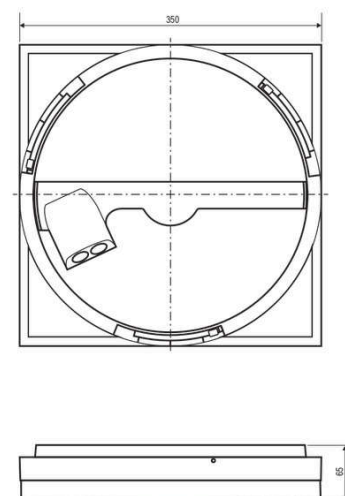

Artikelbeschreibung

LED Anbaupanel ■ quadratisch ■ weiß ■ IP54 ■ 15W, 18W, 25W, 30W ■ 3000, 4000, 5700 K ■ 1420, 3200 lm ■ 200 ■ 240 V/AC

LED Anbaupanel für verschiedene Anwendungsbereiche im Innen- und Außenbereich (UV-stabilisiert). Das Panel kann sowohl an Decken, als auch an Wänden montiert werden. Durch den großflächigen Lichtaustritt wird dabei immer eine sehr homogene Ausleuchtung des Raumes erreicht. Die Leuchte kann auch über eine Zentralbatterie betrieben werden, mit einer Eingangsspannung von 176-300V/DC. Mit dem rückseitig angebrachten Schalter kann eine von drei möglichen Farbtemperaturen eingestellt werden. Außerdem kann die Wattage über einen Dip-Schalter eingestellt werden. Die möglichen Farbtemperaturen und daraus resultierenden Lumen unter Berücksichtigung der einstellbaren Wattage sind: 15W: 3000K (1420lm), 4000K (1720lm) und 5700K (1580lm), 18W: 3000K (1700lm), 4000K (2100lm) und 5700K (1900lm), 25W: 3000K (2400lm), 4000K (2900lm), 5700K (2700lm), 30W: 3000K (2680lm), 4000K (3200lm), 5700K (3000lm). Die Gehäusefarbe entspricht RAL9016. Schaltzyklen: 100000.