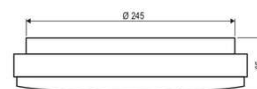

LED Anbaupanel für verschiedene Anwendungsbereiche im Innen- und Außenbereich (UV-stabilisiert). Das Panel kann sowohl an Decken, als auch an Wänden montiert werden. Durch den großflächigen Lichtaustritt wird dabei immer eine sehr homogene Ausleuchtung des Raumes erreicht. Die Leuchte kann auch über eine Zentralbatterie betrieben werden, mit einer Eingangsspannung von 176-300V/DC. Mit dem rückseitig angebrachten Schalter kann eine von drei möglichen Farbtemperaturen eingestellt werden. Außerdem kann die Wattage über einen Dip-Schalter eingestellt werden. Die möglichen Farbtemperaturen und daraus resultierenden Lumen unter Berücksichtigung der einstellbaren Wattage sind: 10W: 3000K (1000lm), 4000K (1200lm) und 5700K (1100lm), 15W: 3000K (1500lm), 4000K (1800lm) und 5700K (1650lm), 18W: 3000K (1750lm), 4000K (2200lm), 5700K (2000lm), 25W: 3000K (2400lm), 4000K (3000lm), 5700K (2800lm). Die Gehäusefarbe entspricht RAL9006. Schaltzyklen: 100000.