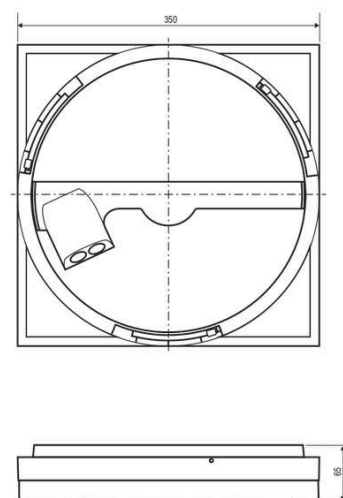

Produktdatenblatt | Deckenanbauleuchte (LED)

Artikelnummer:	AP35304425
Serie:	DECKO
EAN:	4037293063401
Zolltarifnummer:	94051140900

Artikelbeschreibung

LED Anbaupanel ■ quadratisch ■ Silber ■ IP54 ■ 15W, 18W, 25W, 30W ■ 3000, 4000, 5700 K ■ 1420, 3200 lm ■ 200 ■ 240 V/AC

Technische Spezifikation (ETIM Klassenschlüssel: EC002892)

Schutzart (IP)	IP54	Bildschirmarbeitsplatztauglich nach EN 12464-1	nein
Schutzart (NEMA)	3	Lichtausbeute [lm/W] (max.)	107
Eingangsspannung [V]	200 - 240	Konstant-Lichtstrom-Regelung	nein
Spannungsart	AC	Lichtstärke [cd] (Berechnung)	1019
Eingangsspannung 2 [V]	176 - 300	Lichtverteiler	Diffusorlinse/-optik/-panel
Spannungsart 2	DC	Lichtverteilung	symmetrisch
Frequenz	50/60 Hz	Ausstrahlungswinkel	120
Schutzklasse	II	Ausstrahlungswinkel einstellbar	nein
Nennstrom [mA] – (min./max.)	350 - 700	Ausstrahlungswinkel (Bereich)	extrem breitstrahlend >80°
Form	quadratisch	Fassung	ohne
Länge [mm]	350	Geeignet für Lichtbandkonfiguration	nein
Breite [mm]	350	Werkstoff des Gehäuses	Kunststoff
Höhe/Tiefe [mm]	65	Mit Luftschlitzen	nein
Max. Systemleistung [W]	30	Gehäusefarbe	Silber
Systemleistung einstellbar	nein	RAL-Nummer (ähnlich)	9006
Systemleistung [W] – werkseitig	30	Verstellbarkeit	nicht verstellbar
Systemleistung – Stufen [W]	30	Werkstoff der Abdeckung	Kunststoff opal
Lichtstrom einstellbar	Stufen	Beschaffenheit der Abdeckung	opal
Bemessungslichtstrom [lm]	3200	Farbe der Abdeckung	weiß
Lichtstrom – Stufen [lm]	1420, 3200	Ballwurfsicher	nein
Farbtemperatur einstellbar	Stufen	Schlagfestigkeit	IK08
Farbtemperatur (min./max.)	3000 - 5700	UV-beständig	ja
Farbtemperatur [K] – werkseitig	5700	Mit Betriebsgerät	ja
Farbtemperatur – Stufen [K]	3000, 4000, 5700	Betriebsgerät	LED-Betriebsgerät stromgesteuert
Lichtaustritt	direkt	Austauschbares Betriebsgerät	nein
Lichtfarbe	weiß	Anschlussart	Steckklemme
Geeignet für Anzahl der Lichtquellen	1		
Mit Leuchtmittel	ja		
Leuchtmittel	LED nicht austauschbar		
Farbwiedergabeindex CRI (Bereich)	80-89		