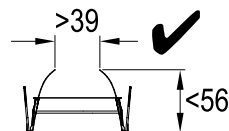

200 mA ~ 4000 lm / 24 W
 250 mA ~ 4900 lm / 30 W
 300 mA ~ 5700 lm / 36 W
 350 mA ~ 6500 lm / 41 W

2

DALI

1 = L1
 N = N
 PE = PE
 2 = DA
 3 = DA

3

Option:
 7904 0800 160
 X-RASTER/1500