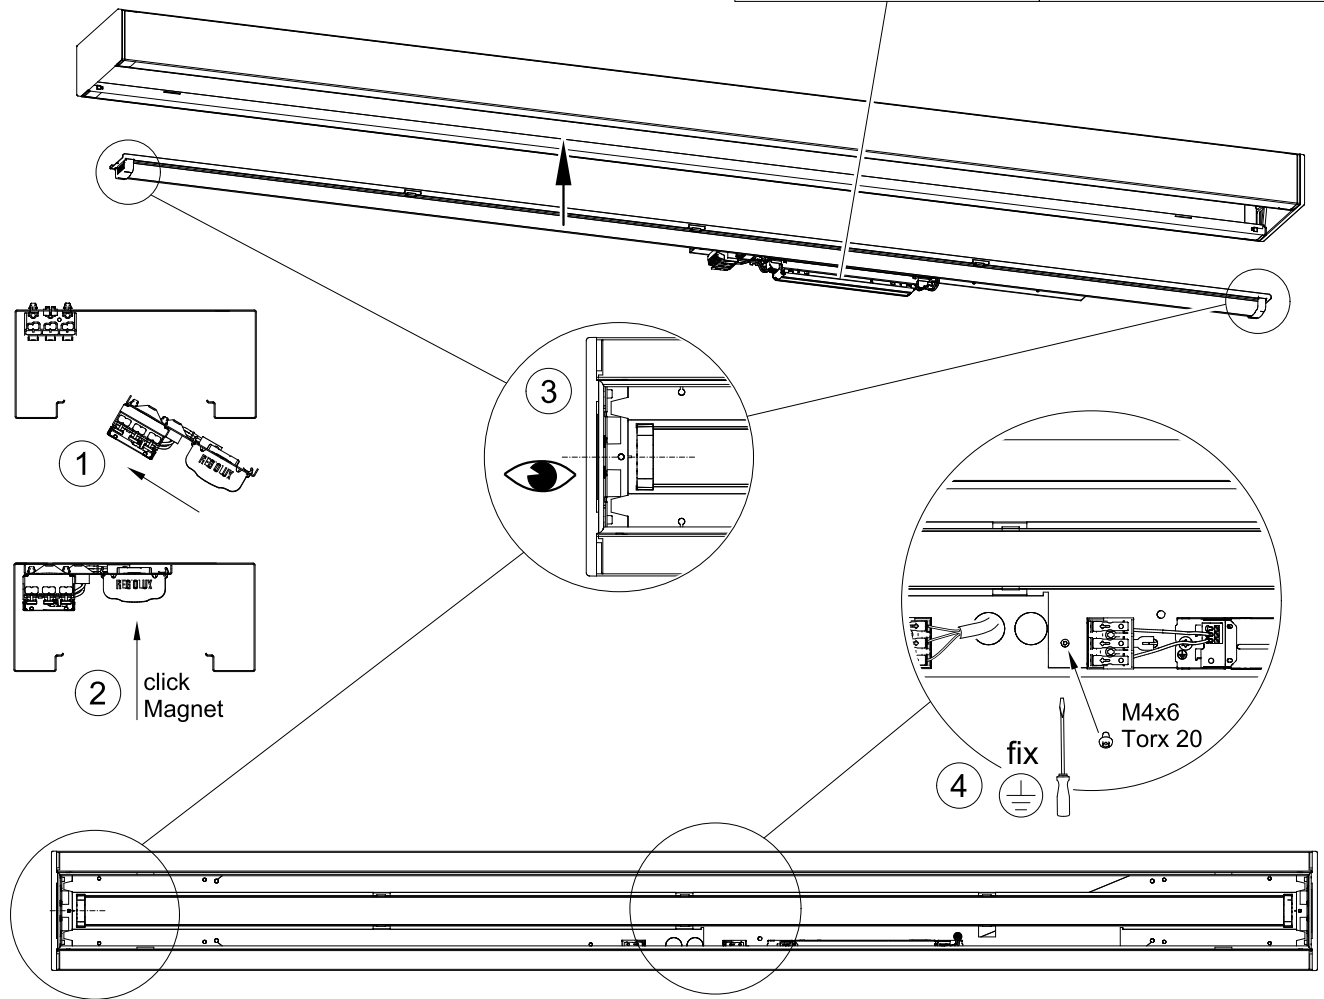

Montage GK

1

ETM 6100-3700 830

200 mA ~ 3700 lm / 24 W
250 mA ~ 4600 lm / 30 W
300 mA ~ 5400 lm / 36 W
350 mA ~ 6100 lm / 41 W

ETM 6500-4000 840

200 mA ~ 4000 lm / 24 W
250 mA ~ 4900 lm / 30 W
300 mA ~ 5700 lm / 36 W
350 mA ~ 6500 lm / 41 W