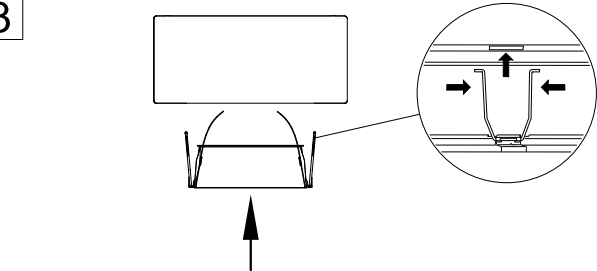

200 mA ~ 4000 lm / 24 W
 250 mA ~ 4900 lm / 30 W
 300 mA ~ 5700 lm / 36 W
 350 mA ~ 6500 lm / 41 W

2

DALI

1 = L1
 N = N
 PE = PE
 2 = DA
 3 = DA

3

Option:
 7904 0800 160
 X-RASTER/1500