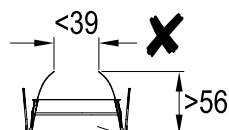

200 mA ~ 4000 lm / 24 W
 250 mA ~ 4900 lm / 30 W
 300 mA ~ 5700 lm / 36 W
 350 mA ~ 6500 lm / 41 W

2

DALI

1 = L1
 N = N
 PE = PE
 2 = DA
 3 = DA

3

Option:
 7904 0800 160
 X-RASTER/1500