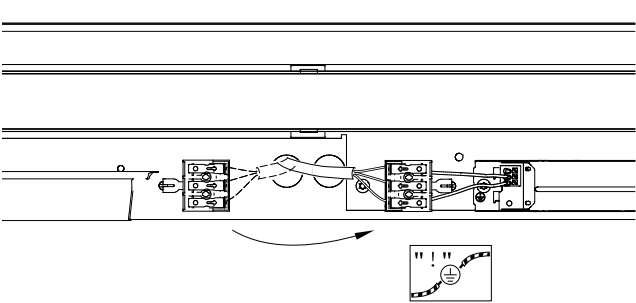

Montage GK

1

ETM 6100-3700 830

200 mA ~ 3700 lm / 24 W
250 mA ~ 4600 lm / 30 W
300 mA ~ 5400 lm / 36 W
350 mA ~ 6100 lm / 41 W

ETM 6500-4000 840

200 mA ~ 4000 lm / 24 W
250 mA ~ 4900 lm / 30 W
300 mA ~ 5700 lm / 36 W
350 mA ~ 6500 lm / 41 W

2

DALI

1 = L1
N = N
PE = PE
2 = DA
3 = DA

3

Option:
7904 0800 160
X-RASTER/1500