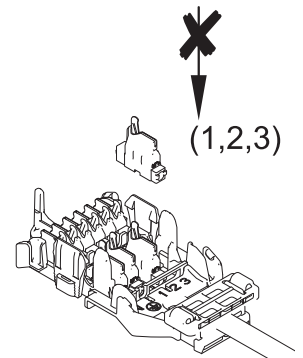

Anschluss-Optionen
 für Geräteträger
 mit Schaltsensor
 in SRT-Schiene

Connection options
 for Device mount
 with switch sensor
 in SRT rail

Montage

Demontage