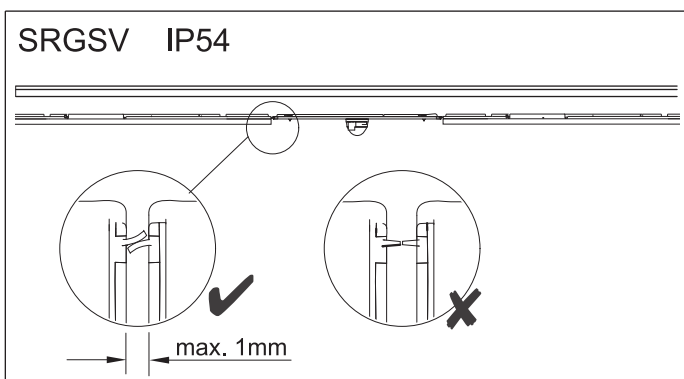

Anschluss-Optionen
 für Geräteträger
 mit Schaltsensor
 in SRT-Schiene

Connection options
 for Device mount
 with switch sensor
 in SRT rail

Montage

Demontage