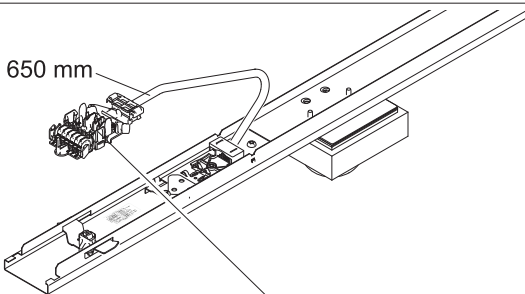

Anschluss-Optionen
 für Geräteträger
 mit Schaltsensor
 in SRT-Schiene

Connection options
 for Device mount
 with switch sensor
 in SRT rail

Montage

Demontage