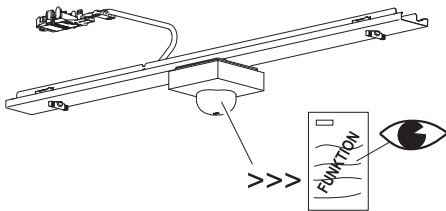

INSTRUCTION

REGIOLUX

Regiolux GmbH
Hellinger Str. 3
D-97486 Königsberg/Bay.
T 09525 89-0
<http://www.regiolux.de>
info@regiolux.de

SRGV/750 netlife easy48 SRGV/750 netlife easy49