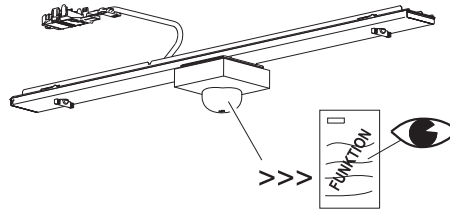

SRGSV/750 netlife easy48 SRGSV/750 netlife easy49

Achtung:
Leuchte nicht öffnen!
Garantieverlust!

Attention:
Don't open the luminaire!
Loss of Guarantee!

Attention:
N'est pas ouvrir le luminaire!
Perte de garantie!

Atención:
Non abrir la luminara!
Pérdida de garantía!