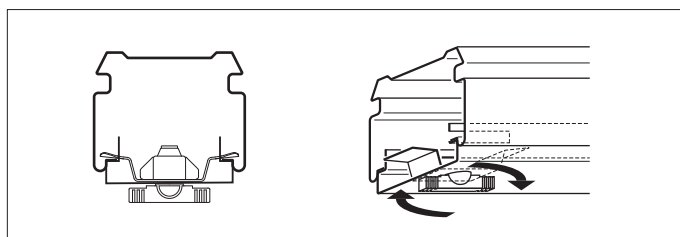

Anschluss-Optionen
 für Geräteträger
 mit Schaltsensor
 in SRT-Schiene

Connection options
 for Device mount
 with switch sensor
 in SRT rail

Montage

Demontage