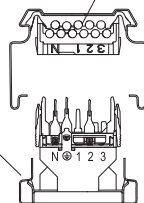

Anschluss-Optionen
 für Geräteträger
 mit Schaltsensor
 in SRT-Schiene

Connection options
 for Device mount
 with switch sensor
 in SRT rail

Montage

Demontage