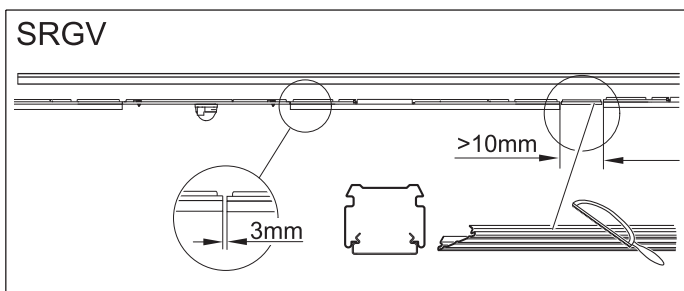

Anschluss-Optionen
 für Geräteträger
 mit Schaltsensor
 in SRT-Schiene

Connection options
 for Device mount
 with switch sensor
 in SRT rail

Montage

Demontage