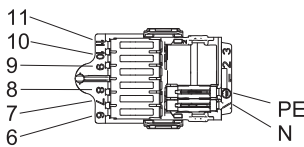

Anschluss-Optionen
 für Geräteträger
 mit Schaltsensor
 in SRT-Schiene

Connection options
 for Device mount
 with switch sensor
 in SRT rail

Montage

Demontage