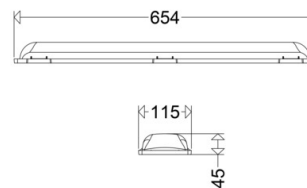

ABD 161PX 06 LM

[Artikelnummer : 16111 9046]

ABD 161PX 06 LM

[Artikelnummer : 16111 9046]

Technische Daten

Abdeckung

Art/Material: Wanne (hoch chemikalienbeständig)
Eigenschaft: klar

Sonstige Eigenschaften

IFS: Ja

Abmessung / Gewicht

Länge: 654,00 mm
Breite/Durchmesser: 115,00 mm
Höhe: 45,00 mm
Gewicht: 0,29 kg
EAN/GTIN: 4041254374062

ABD 161PX 06 LM

[Artikelnummer : 16111 9046]

Optionales Zubehör/Ersatzteile