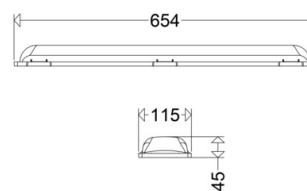

ABD 161PX 06

[Artikelnummer : 16111 9040]

ABD 161PX 06

[Artikelnummer : 16111 9040]

Technische Daten

Abdeckung

Art/Material: Wanne (PMMA)
Eigenschaft: satiniert

Abmessung / Gewicht

Länge: 654,00 mm
Breite/Durchmesser: 115,00 mm
Höhe: 45,00 mm
Gewicht: 0,29 kg
EAN/GTIN: 4041254374048

ABD 161PX 06

[Artikelnummer : 16111 9040]

Optionales Zubehör/Ersatzteile