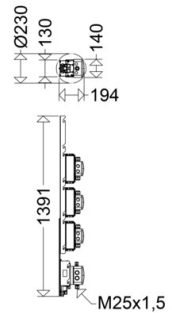

Masteinbaueinheit

AREALO

7850 3ME 1000

[Artikelnummer : 78509 0008]

Allgemeine Produktbeschreibung

Masteinbaueinheit für LED-Großflächenstrahler AREALO (Ausführungen OV), bestehend aus Geräteplatte mit EVG und Kabelübergangskasten, anschlussfertig verdrahtet. Sekundärseitiger Anschluss über FastConnect Schnellsteckverbindung, Stecker im Lieferumfang enthalten. Für den Anschluss zwischen Gehäusesegmenten und Masteinbaueinheit ist pro Gehäusesegment ein 5-Ader-Kabel erforderlich. Werkzeuglose Befestigung mit Einhängeprofil, im Lieferumfang enthalten.

Masteinbaueinheit

AREALO

7850 3ME 1000

[Artikelnummer : 78509 0008]

Technische Daten

Kenndaten

Leuchtmittel:	LED
Austauschbarkeit:	Leuchtmittel und EVG von qualifizierter Person auswechselbar
Systemleistung:	1182 W
Lichtausbeute:	0 lm/W
Zul. Umgebungstemperatur T _a :	-40 °C bis +25 °C
Vorschaltgerät:	6 x EVG, Überlastschutz , Kurzschlusschutz
Stoßspannungsfestigkeit:	10 kV

Elektrischer Anschluss

Nennspannung:	220 - 240 V, 50/60 Hz
Anschlussklemme:	Schraubklemme, 5-polig, 1,5 - 16 mm ²
Max. Anzahl bei LS B16:	1
LS B10/B13/B20:	1/1/2
LS C10/C13/C16/C20:	1/1/1/2
Einführungen:	M20 (2x), Verschlussstopfen (2x), Kunststoff, 8 - 22 mm
Rein-Raus-Verdrahtung (RR):	Ja

Montage

Montageart (ggf. Zubehör erforderlich):	Masteinbau
Gebrauchslage:	senkrecht
Befestigung:	2-Punkt

Eigenschaften / Zertifikate

Schutzklasse:	I
IP Schutzart:	IP65

Abmessung / Gewicht

Länge:	1365,00 mm
Breite/Durchmesser:	140,00 mm
Höhe:	193,00 mm
Gewicht:	14,90 kg
EAN/GTIN:	4041254371719