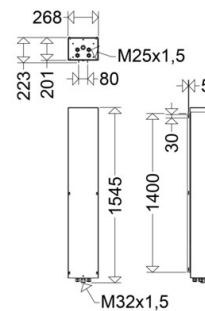

Mastanbaueinheit

AREALO

7850 3MA 1000

[Artikelnummer : 78508 0007]

Allgemeine Produktbeschreibung

Mastanbaueinheit für LED-Großflächenstrahler AREALO (Ausführungen OV), bestehend aus Gerätekasten lackiert, Geräteplatte mit EVG, anschlussfertig verdrahtet. Sekundärseitiger Anschluss über FastConnect Schnellsteckverbindung, Stecker im Lieferumfang enthalten. Für den Anschluss zwischen Gehäusesegmenten und Mastanbaueinheit ist pro Gehäusesegment ein 5-Ader-Kabel erforderlich. Werkzeuglose Befestigung mit Einhängeprofil, im Lieferumfang enthalten.

Mastanbaueinheit

AREALO

7850 3MA 1000

[Artikelnummer : 78508 0007]

Technische Daten

Kenndaten

Leuchtmittel:	LED
Austauschbarkeit:	Leuchtmittel und EVG von qualifizierter Person auswechselbar
Systemleistung:	1182 W
Lichtausbeute:	0 lm/W
Zul. Umgebungstemperatur T _a :	-40 °C bis +25 °C
Vorschaltgerät:	6 x EVG, Überlastschutz , Kurzschlusschutz
Stoßspannungsfestigkeit:	10 kV

Elektrischer Anschluss

Nennspannung:	220 - 240 V, 50/60 Hz
Anschlussklemme:	Schraubklemme, 5-polig, 1,5 - 16 mm ²
Max. Anzahl bei LS B16:	1
LS B10/B13/B20:	1/1/2
LS C10/C13/C16/C20:	1/1/1/2
Einführungen:	M20 (2x), Verschlussstopfen (2x), Kunststoff, 8 - 22 mm

Montage

Montageart (ggf. Zubehör erforderlich):	Mastanbau
Gebrauchslage:	senkrecht
Befestigung:	2-Punkt

Eigenschaften / Zertifikate

Schutzklasse:	I
IP Schutzart:	IP43, IP65

Abmessung / Gewicht

Länge:	1540,00 mm
Breite/Durchmesser:	268,00 mm
Höhe:	223,00 mm
Gewicht:	28,90 kg
EAN/GTIN:	4041254371672