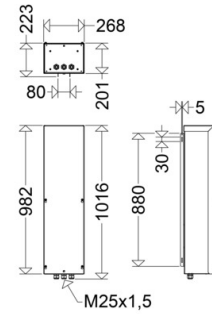

Mastanbaueinheit

AREALO

7850 1MA 1000

[Artikelnummer : 78508 0005]

Allgemeine Produktbeschreibung

Mastanbaueinheit für LED-Großflächenstrahler AREALO (Ausführungen OV), bestehend aus Gerätekasten lackiert, Geräteplatte mit EVG, anschlussfertig verdrahtet. Sekundärseitiger Anschluss über FastConnect Schnellsteckverbindung, Stecker im Lieferumfang enthalten. Für den Anschluss zwischen Gehäusesegmenten und Mastanbaueinheit ist pro Gehäusesegment ein 5-Ader-Kabel erforderlich. Werkzeuglose Befestigung mit Einhängeprofil, im Lieferumfang enthalten.

Mastanbaueinheit

AREALO

7850 1MA 1000

[Artikelnummer : 78508 0005]

Technische Daten

Kenndaten

Leuchtmittel:	LED
Austauschbarkeit:	Leuchtmittel und EVG von qualifizierter Person auswechselbar
Systemleistung:	394 W
Lichtausbeute:	0 lm/W
Zul. Umgebungstemperatur T _a :	-40 °C bis +25 °C
Vorschaltgerät:	2 x EVG, Überlastschutz , Kurzschlusschutz
Stoßspannungsfestigkeit:	10 kV

Elektrischer Anschluss

Nennspannung:	220 - 240 V, 50/60 Hz
Anschlussklemme:	Schraubklemme, 5-polig, 1,5 - 16 mm ²
Max. Anzahl bei LS B16:	1
LS B10/B13/B20:	1/1/2
LS C10/C13/C16/C20:	1/1/1/2
Einführungen:	M20 (2x), Verschlussstopfen (2x), Kunststoff, 8 - 22 mm

Montage

Montageart (ggf. Zubehör erforderlich):	Mastanbau
Gebrauchslage:	senkrecht
Befestigung:	2-Punkt

Eigenschaften / Zertifikate

Schutzklasse:	I
IP Schutzart:	IP43, IP65

Abmessung / Gewicht

Länge:	1020,00 mm
Breite/Durchmesser:	268,00 mm
Höhe:	223,00 mm
Gewicht:	16,70 kg
EAN/GTIN:	4041254371658