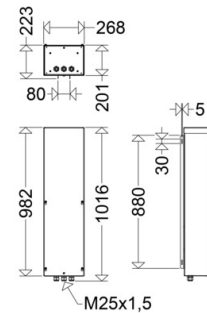

### Allgemeine Produktbeschreibung

Mastanbaueinheit für LED-Großflächenstrahler AREALO (Ausführungen OV), bestehend aus Gerätekasten lackiert, Geräteplatte mit EVG, anschlussfertig verdrahtet. Sekundärseitiger Anschluss über FastConnect Schnellsteckverbindung, Stecker im Lieferumfang enthalten. Für den Anschluss zwischen Gehäusesegmenten und Mastanbaueinheit ist pro Gehäusesegment ein 5-Ader-Kabel erforderlich. Werkzeuglose Befestigung mit Einhängeprofil, im Lieferumfang enthalten.

##### Abmessung / Gewicht

Länge:	1020,00 mm
Breite/Durchmesser:	268,00 mm
Höhe:	223,00 mm
Gewicht:	19,90 kg
EAN/GTIN:	4041254371665

Mastanbaueinheit