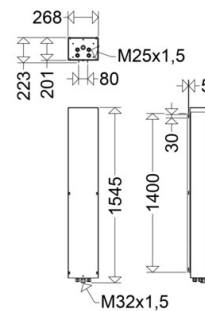

Mastanbaueinheit

AREALO

7850 3MA 1000 DIMD

[Artikelnummer : 78508 0011]

Allgemeine Produktbeschreibung

Mastanbaueinheit für LED-Großflächenstrahler AREALO (Ausführungen OV), bestehend aus Gerätekasten lackiert, Geräteplatte mit EVG, anschlussfertig verdrahtet. Sekundärseitiger Anschluss über FastConnect Schnellsteckverbindung, Stecker im Lieferumfang enthalten. Für den Anschluss zwischen Gehäusesegmenten und Mastanbaueinheit ist pro Gehäusesegment ein 5-Ader-Kabel erforderlich. Werkzeuglose Befestigung mit Einhängeprofil, im Lieferumfang enthalten.

Mastanbaueinheit

AREALO

7850 3MA 1000 DIMD

[Artikelnummer : 78508 0011]

Technische Daten

Kenndaten

Leuchtmittel:	LED
Austauschbarkeit:	Leuchtmittel und EVG von qualifizierter Person auswechselbar
Systemleistung:	1182 W
Lichtausbeute:	0 lm/W
Zul. Umgebungstemperatur T _a :	-40 °C bis +25 °C
Vorschaltgerät:	6 x EVG, Überlastschutz , Kurzschlusschutz
Stoßspannungsfestigkeit:	10 kV

Lichtsteuerung

Dimmbar:	Ja
Dimmverfahren:	DALI (DIMD)
Dimmbereich/-niveau:	10 - 100 %

Elektrischer Anschluss

Nennspannung:	220 - 240 V, 50/60 Hz
Anschlussklemme:	Schraubklemme, 5-polig, 1,5 - 16 mm ²
Max. Anzahl bei LS B16:	1
LS B10/B13/B20:	1/1/2
LS C10/C13/C16/C20:	1/1/1/2
Einführungen:	M20 (2x), Verschlussstopfen (2x), Kunststoff, 8 - 22 mm

Montage

Montageart (ggf. Zubehör erforderlich):	Mastanbau
Gebrauchslage:	senkrecht
Befestigung:	2-Punkt

Eigenschaften / Zertifikate

Schutzklasse:	I
IP Schutzart:	IP43, IP65

Abmessung / Gewicht

Länge:	1540,00 mm
Breite/Durchmesser:	268,00 mm
Höhe:	223,00 mm
Gewicht:	28,90 kg
EAN/GTIN:	4041254372631