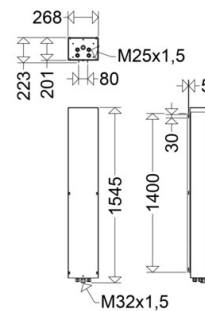

Mastanbaueinheit

AREALO

7850 4MA 1000 DIMD

[Artikelnummer : 78508 0012]

Allgemeine Produktbeschreibung

Mastanbaueinheit für LED-Großflächenstrahler AREALO (Ausführungen OV), bestehend aus Gerätekasten lackiert, Geräteplatte mit EVG, anschlussfertig verdrahtet. Sekundärseitiger Anschluss über FastConnect Schnellsteckverbindung, Stecker im Lieferumfang enthalten. Für den Anschluss zwischen Gehäusesegmenten und Mastanbaueinheit ist pro Gehäusesegment ein 5-Ader-Kabel erforderlich. Werkzeuglose Befestigung mit Einhängeprofil, im Lieferumfang enthalten.

Mastanbaueinheit

AREALO

7850 4MA 1000 DIMD

[Artikelnummer : 78508 0012]

Technische Daten

Kenndaten

Leuchtmittel:	LED
Austauschbarkeit:	Leuchtmittel und EVG von qualifizierter Person auswechselbar
Systemleistung:	1576 W
Lichtausbeute:	0 lm/W
Zul. Umgebungstemperatur T _a :	-40 °C bis +25 °C
Vorschaltgerät:	8 x EVG, Überlastschutz , Kurzschlusschutz
Stoßspannungsfestigkeit:	10 kV

Lichtsteuerung

Dimmbar:	Ja
Dimmverfahren:	DALI (DIMD)
Dimmbereich/-niveau:	10 - 100 %

Elektrischer Anschluss

Nennspannung:	220 - 240 V, 50/60 Hz
Anschlussklemme:	Schraubklemme, 5-polig, 1,5 - 16 mm ²
Max. Anzahl bei LS B16:	1
LS B10/B13/B20:	1/1/2
LS C10/C13/C16/C20:	1/1/1/2
Einführungen:	M20 (2x), Verschlussstopfen (2x), Kunststoff, 8 - 22 mm

Montage

Montageart (ggf. Zubehör erforderlich):	Mastanbau
Gebrauchslage:	senkrecht
Befestigung:	2-Punkt

Eigenschaften / Zertifikate

Schutzklasse:	I
IP Schutzart:	IP43, IP65

Abmessung / Gewicht

Länge:	1540,00 mm
Breite/Durchmesser:	268,00 mm
Höhe:	223,00 mm
Gewicht:	30,10 kg
EAN/GTIN:	4041254372648