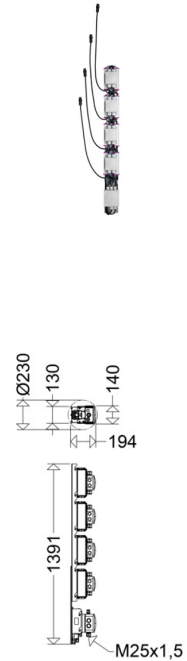

Masteinbaueinheit

AREALO

7850 4ME 1000

[Artikelnummer : 78509 0009]

Allgemeine Produktbeschreibung

Masteinbaueinheit für LED-Großflächenstrahler AREALO (Ausführungen OV), bestehend aus Geräteplatte mit EVG und Kabelübergangskasten, anschlussfertig verdrahtet. Sekundärseitiger Anschluss über FastConnect Schnellsteckverbindung, Stecker im Lieferumfang enthalten. Für den Anschluss zwischen Gehäusesegmenten und Masteinbaueinheit ist pro Gehäusesegment ein 5-Ader-Kabel erforderlich. Werkzeuglose Befestigung mit Einhängeprofil, im Lieferumfang enthalten.

Masteinbaueinheit

AREALO

7850 4ME 1000

[Artikelnummer : 78509 0009]

Technische Daten

Kenndaten

Leuchtmittel:	LED
Austauschbarkeit:	Leuchtmittel und EVG von qualifizierter Person auswechselbar
Systemleistung:	1576 W
Lichtausbeute:	0 lm/W
Zul. Umgebungstemperatur T _a :	-40 °C bis +25 °C
Vorschaltgerät:	8 x EVG, Überlastschutz , Kurzschlusschutz
Stoßspannungsfestigkeit:	10 kV

Elektrischer Anschluss

Nennspannung:	220 - 240 V, 50/60 Hz
Anschlussklemme:	Schraubklemme, 5-polig, 1,5 - 16 mm ²
Max. Anzahl bei LS B16:	1
LS B10/B13/B20:	1/1/2
LS C10/C13/C16/C20:	1/1/1/2
Einführungen:	M20 (2x), Verschlussstopfen (2x), Kunststoff, 8 - 22 mm
Rein-Raus-Verdrahtung (RR):	Ja

Montage

Montageart (ggf. Zubehör erforderlich):	Masteinbau
Gebrauchslage:	senkrecht
Befestigung:	2-Punkt

Eigenschaften / Zertifikate

Schutzklasse:	I
IP Schutzart:	IP65

Abmessung / Gewicht

Länge:	1365,00 mm
Breite/Durchmesser:	140,00 mm
Höhe:	193,00 mm
Gewicht:	18,10 kg
EAN/GTIN:	4041254371726