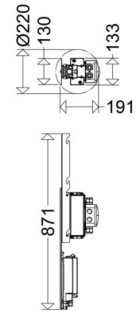

Masteinbaueinheit

AREALO

7850 1ME 1000 DIMD

[Artikelnummer : 78509 0010]

Allgemeine Produktbeschreibung

Masteinbaueinheit für LED-Großflächenstrahler AREALO (Ausführungen OV), bestehend aus Geräteplatte mit EVG und Kabelübergangskasten, anschlussfertig verdrahtet. Sekundärseitiger Anschluss über FastConnect Schnellsteckverbindung, Stecker im Lieferumfang enthalten. Für den Anschluss zwischen Gehäusesegmenten und Masteinbaueinheit ist pro Gehäusesegment ein 5-Ader-Kabel erforderlich. Werkzeuglose Befestigung mit Einhängeprofil, im Lieferumfang enthalten.

AREALO

7850 1ME 1000 DIMD

[Artikelnummer : 78509 0010]

Technische Daten

Kenndaten

Leuchtmittel:	LED
Austauschbarkeit:	Leuchtmittel und EVG von qualifizierter Person auswechselbar
Systemleistung:	394 W
Lichtausbeute:	0 lm/W
Zul. Umgebungstemperatur T _a :	-40 °C bis +25 °C
Vorschaltgerät:	2 x EVG, Überlastschutz , Kurzschlusschutz
Stoßspannungsfestigkeit:	10 kV

Lichtsteuerung

Dimmbar:	Ja
Dimmverfahren:	DALI (DIMD)
Dimmbereich/-niveau:	10 - 100 %

Elektrischer Anschluss

Nennspannung:	220 - 240 V, 50/60 Hz
Anschlussklemme:	Schraubklemme, 5-polig, 1,5 - 16 mm ²
Max. Anzahl bei LS B16:	1
LS B10/B13/B20:	1/1/2
LS C10/C13/C16/C20:	1/1/1/2
Einführungen:	M20 (2x), Verschlussstopfen (2x), Kunststoff, 8 - 22 mm
Rein-Raus-Verdrahtung (RR):	Ja

Montage

Montageart (ggf. Zubehör erforderlich):	Masteinbau
Gebrauchslage:	senkrecht
Befestigung:	2-Punkt

Eigenschaften / Zertifikate

Schutzklasse:	I
IP Schutzart:	IP65

Abmessung / Gewicht

Länge:	845,00 mm
Breite/Durchmesser:	140,00 mm
Höhe:	193,00 mm
Gewicht:	7,70 kg
EAN/GTIN:	4041254372655