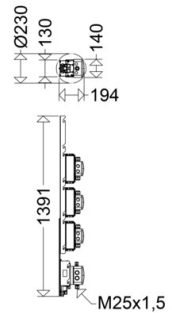

Masteinbaueinheit

AREALO

7850 3ME 1000 DIMD

[Artikelnummer : 78509 0012]

Allgemeine Produktbeschreibung

Masteinbaueinheit für LED-Großflächenstrahler AREALO (Ausführungen OV), bestehend aus Geräteplatte mit EVG und Kabelübergangskasten, anschlussfertig verdrahtet. Sekundärseitiger Anschluss über FastConnect Schnellsteckverbindung, Stecker im Lieferumfang enthalten. Für den Anschluss zwischen Gehäusesegmenten und Masteinbaueinheit ist pro Gehäusesegment ein 5-Ader-Kabel erforderlich. Werkzeuglose Befestigung mit Einhängeprofil, im Lieferumfang enthalten.

AREALO

7850 3ME 1000 DIMD

[Artikelnummer : 78509 0012]

Technische Daten

Kenndaten

Leuchtmittel:	LED
Austauschbarkeit:	Leuchtmittel und EVG von qualifizierter Person auswechselbar
Systemleistung:	1182 W
Lichtausbeute:	0 lm/W
Zul. Umgebungstemperatur T _a :	-40 °C bis +25 °C
Vorschaltgerät:	6 x EVG, Überlastschutz , Kurzschlusschutz
Stoßspannungsfestigkeit:	10 kV

Montage

Montageart (ggf. Zubehör erforderlich):	Masteinbau
Gebrauchslage:	senkrecht
Befestigung:	2-Punkt

Eigenschaften / Zertifikate

Schutzklasse:	I
IP Schutzart:	IP65

Abmessung / Gewicht

Länge:	1365,00 mm
Breite/Durchmesser:	140,00 mm
Höhe:	193,00 mm
Gewicht:	14,90 kg
EAN/GTIN:	4041254372679