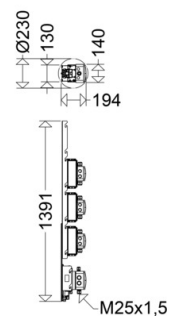

Masteinbaueinheit

AREALO

7850 3ME 1000 DIMD

[Artikelnummer : 78509 0012]

Allgemeine Produktbeschreibung

Masteinbaueinheit für LED-Großflächenstrahler AREALO (Ausführungen OV), bestehend aus Geräteplatte mit EVG und Kabelübergangskasten, anschlussfertig verdrahtet. Sekundärseitiger Anschluss über FastConnect Schnellsteckverbindung, Stecker im Lieferumfang enthalten. Für den Anschluss zwischen Gehäusesegmenten und Masteinbaueinheit ist pro Gehäusesegment ein 5-Ader-Kabel erforderlich. Werkzeuglose Befestigung mit Einhängeprofil, im Lieferumfang enthalten.

Masteinbaueinheit

AREALO**7850 3ME 1000 DIMD**

[Artikelnummer : 78509 0012]

Technische Daten**Kenndaten**

Austauschbarkeit:	Leuchtmittel und EVG von elektrotechn. Fachkraft tauschbar
Systemleistung:	1182 W
Lichtausbeute:	0 lm/W
Zul. Umgebungstemperatur T _a :	-40 °C bis +25 °C
Vorschaltgerät:	6 x EVG, Überlastschutz, Kurzschlusschutz
Stoßspannungsfestigkeit:	10 kV

Montage

Montageart (ggf. Zubehör erforderlich):	Masteinbau
Gebrauchslage:	senkrecht
Befestigung:	2-Punkt

Eigenschaften / Zertifikate

Schutzklasse:	I
IP Schutzart:	IP65

Abmessung / Gewicht

Länge:	1365,00 mm
Breite/Durchmesser:	140,00 mm
Höhe:	193,00 mm
Gewicht:	14,90 kg
EAN/GTIN:	4041254372679