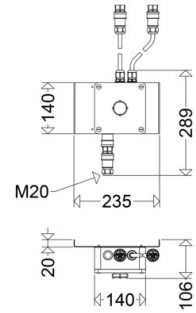

Arealo

7850 2VBOX RFL Lite TRA

[Artikelnummer : 78512 0002]

Allgemeine Produktbeschreibung

Verteilerbox mit integrierter DALI-Stromversorgung und einem Zhaga-Buch 18 Sockel. Die Box ist zum Steuern von einer Arealo DIMD-Leuchte mit zwei Segmenten vorgesehen. In Verbindung mit dem Funksteuerungselement RFL LIMAS Air HUB TRI wird die Leuchte zu einer intelligenten Funkleuchte. Eine LIMAS Air Beleuchtungsanlage bietet Funktionen wie: Dimmen, Regeln, Anwesenheitserkennung, uhrzeitspezifische Szenen uvm. Die Verteilerbox verfügt über eine 5-poligen Stecker als Eingang für die Spannungsversorgung der Leuchte und der Steuerelektronik und 5-polige Buchsen mit Kabel als Ausgang, welche mit der Leuchte verbunden werden. Alle notwendigen Stecker/Buchsen werden mitgeliefert. Das Kabel für die Spannungsversorgung wird aufgrund von unterschiedlichen Masthöhen nicht mitgeliefert und muss bauseits realisiert werden. Die Verteilerbox wird auf den Segmenthalter der Leuchte montiert.

Allgemeine Produktvorteile

- für weitere Fragen und detailliertere Informationen wenden sie sich bitte an:
smartlighting@schuch.de

Arealo

7850 2VBOX RFL Lite TRA

[Artikelnummer : 78512 0002]

Technische Daten

Abmessung / Gewicht

Länge:	289,00 mm
Breite/Durchmesser:	235,00 mm
Höhe:	106,00 mm
Gewicht:	0,00 kg
EAN/GTIN:	4041254388212

Arealo

7850 2VBOX RFL Lite TRA

[Artikelnummer : 78512 0002]

Optionales Zubehör/Ersatzteile