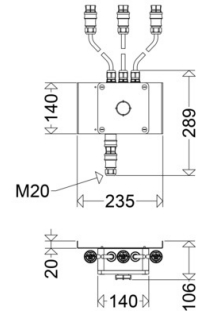

## Arealo

#### Allgemeine Produktbeschreibung

Verteilerbox mit integrierter DALI-Stromversorgung und einem Zhaga-Buch 18 Sockel. Die Box ist zum Steuern von einer Arealo DIMD-Leuchte mit drei Segmenten vorgesehen. In Verbindung mit dem Funksteuerungselement RFL LIMAS Air HUB TRI wird die Leuchte zu einer intelligenten Funkleuchte. Eine LIMAS Air Beleuchtungsanlage bietet Funktionen wie: Dimmen, Regeln, Anwesenheitserkennung, uhrzeitspezifische Szenen uvm. Die Verteilerbox verfügt über eine 5-poligen Stecker als Eingang für die Spannungsversorgung der Leuchte und der Steuerelektronik und 5-polige Buchsen mit Kabel als Ausgang, welche mit der Leuchte verbunden werden. Alle notwendigen Stecker/Buchsen werden mitgeliefert. Das Kabel für die Spannungsversorgung wird aufgrund von unterschiedlichen Masthöhen nicht mitgeliefert und muss bauseits realisiert werden. Die Verteilerbox wird auf den Segmenthalter der Leuchte montiert.

##### Abmessung / Gewicht

Länge:	289,00 mm
Breite/Durchmesser:	235,00 mm
Höhe:	106,00 mm
Gewicht:	0,00 kg
EAN/GTIN:	4041254388229