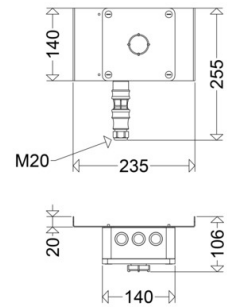

Arealo

7850 VBOX RFL Lite TRA

[Artikelnummer : 78512 0010]

Allgemeine Produktbeschreibung

Verteilerbox mit integrierter DALI-Stromversorgung und einem Zhaga-Buch 18 Sockel. Die Box ist zum Steuern von einer Arealo OV-Leuchte in Kombination mit 7850 MA ... DIMD bzw. 7850 ME ... DIMD vorgesehen. In Verbindung mit dem Funksteuerungselement RFL LIMAS Air HUB TRI wird die Leuchte zu einer intelligenten Funkleuchte. Eine LIMAS Air Beleuchtungsanlage bietet Funktionen wie: Dimmen, Regeln, Anwesenheitserkennung, uhrzeitspezifische Szenen uvm. Die Verteilerbox verfügt über eine 5-poligen Stecker als Eingang für die Spannungsversorgung der Leuchte und der Steuerelektronik und 5-polige Buchsen mit Kabel als Ausgang, welche mit der Leuchte verbunden werden. Alle notwendigen Stecker/Buchsen werden mitgeliefert. Das Kabel für die Spannungsversorgung wird aufgrund von unterschiedlichen Masthöhen nicht mitgeliefert und muss bauseits realisiert werden. Die Verteilerbox wird auf den Segmenthalter der Leuchte montiert.

Allgemeine Produktvorteile

- für weitere Fragen und detailliertere Informationen wenden sie sich bitte an:
smartlighting@schuch.de